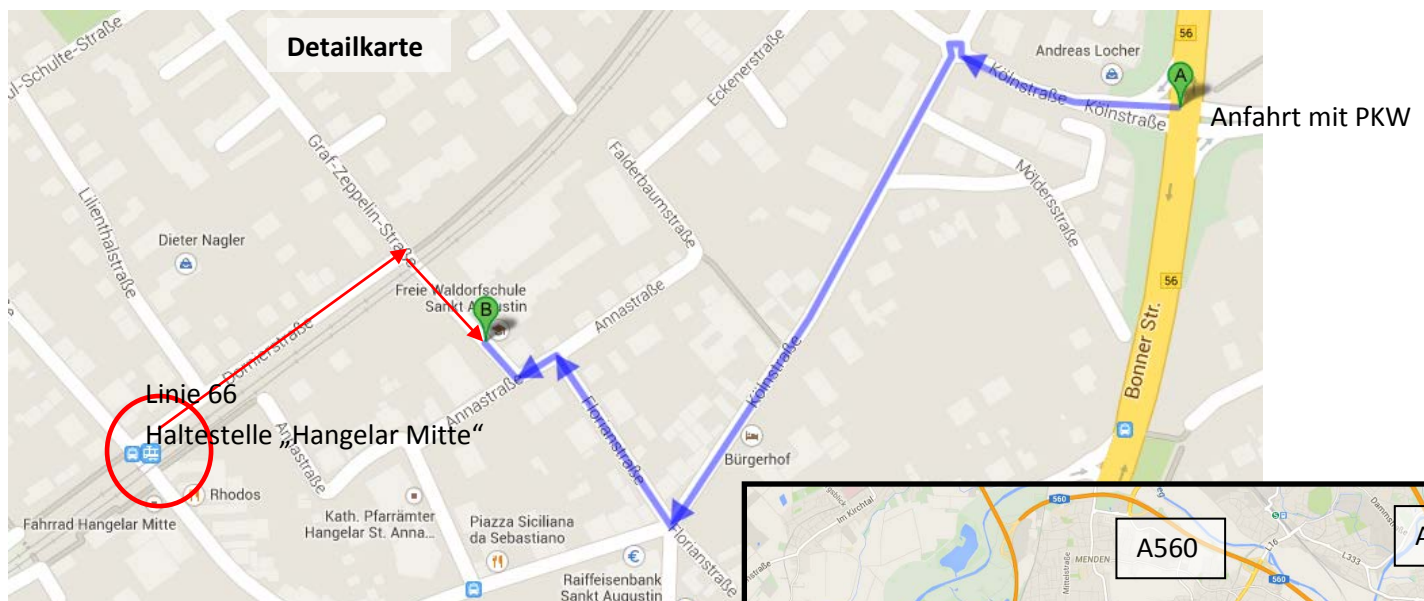

Anfahrt mit dem PKW:

Von der A3: Am Autobahnkreuz Bonn/Siegburg auf A560 in Richtung Bonn/Siegburg; Ausfahrt 3-Sankt-Augustin nehmen und nach links auf die B56 („Bonner Straße“) abbiegen. Nach ca. 3,5 km rechts in die „Kölnstraße“ abbiegen. Nach 150 m im Kreisverkehr die dritte Ausfahrt nehmen, um auf der Kölnstraße zu bleiben. Nach 350 m rechts abbiegen auf die Florianstraße und direkt wieder links abbiegen in die Annastraße. Nach 25 m wieder rechts abbiegen in die Graf-Zeppelin-Straße. Parkplätze sind vor der Schule sowie vor der gegenüberliegenden Turnhalle.

Von der A59: Die Ausfahrt 41-Bonn-Vilich nehmen und auf die B56 in Richtung Beuel/Hangelar/Pützchen abbiegen. Nach ca. 2,9 km links in die „Kölnstraße“ abbiegen. Dann weiter wie in „Von der A3“ beschrieben.

Über die Nordbrücke (A565): Am Autobahnkreuz Dreieck Bonn-Nordost auf die A59 in Richtung Königswinter abbiegen und dann der Beschreibung „Von der A59“ folgen.

Über die Südbrücke (A562): Auf die A59 in Richtung Siegburg abbiegen und dann der Beschreibung „Von der A59“ folgen.

Über die Kennedybrücke (B56): Der B56 ab Kennedybrücke für ca. 6 km folgen und links in die „Kölnstraße“ abbiegen. Dann weiter wie in „Von der A3“ beschrieben.

www.bonnsai-chor.de